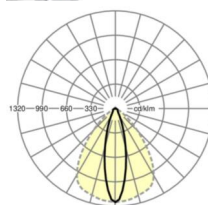

CARACTÉRISTIQUES

Numéro de commande	19520004165
Numéro EAN	4020863429141
Tarif des douanes	94051190
Marque de certification	IP 20, Classe d'isolation I, ENEC10 VDE, F, HACCP DIN10500/Food/IFS-pertinence liée à l'application/BRC, Intérieur, CE
Degré de résistance aux chocs IK	IK03 (-20°C bis 35°C)
Température ambiante	ta -20°C à 35°C
Durée de la garantie	5 Années
Programmes d'aide de l'État	BEG - subvention fédérale pour les bâtiments performants (valable uniquement pour l'Allemagne)

ÉLECTROTECHNIQUE

Ballast	Pilote électronique (1 pièce)
Puissance du système	34W
Tension secteur	230V/50Hz
Classe de efficacité énergétique/Source de lumière	B

ÉCLAIRAGISME

Équipement	LED, Rendu des couleurs/Température de couleur CRI ≥ 80 / 6500K
Tolérance de localisation chromatique (MacAdam)	3SDCM
Flux lumineux nominal	6109lm
Longévité des sources LED	50000h L80/B10 (Tq 35°C), 70000h L80/B50 (Tq 35°C)
Efficacité lumineuse du luminaire	177lm/W
Angle de rayonnement	25° (C0) / 100° (C90)
UGR trans./long.	16.6 / 22.0

MÉCANIQUE

Couleur du boîtier	gris argenté/blanc aluminium RAL 9006
Cotes (Long.xLarg.xH/DxH)	1531mm x 55mm x 37mm
Poids (net)	1.65kg
Type de montage	Montage sur système de rail support, Structure lumineuse

Dimensions

L	1531 mm	Longueur
B	55 mm	Largeur
H	37 mm	Hauteur

LIEN PROFOND

<https://www.regiolux.de/fr/article/19520004165>

Référence	LED 6000lm 865
ηLB	100 %
Φ ↓/↑	98 % / 2 %
UGR trans./long.	16.6 / 22.0